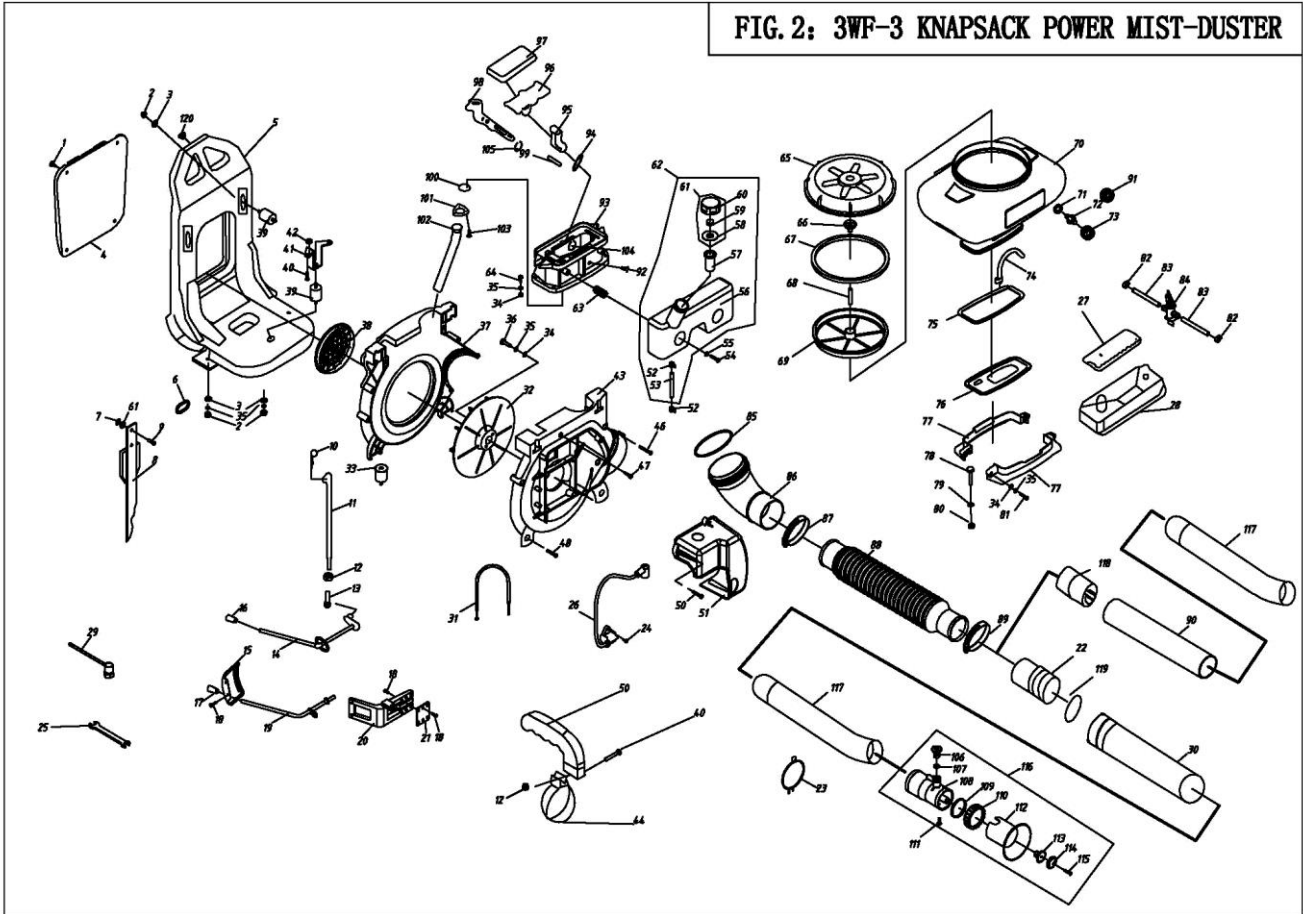

FIG. 2: 3WF-3 KNAPSACK POWER MIST-DUSTER

序号 Ser. NO.	ERP编码 NEW Exp NO.						
1-1	02110030174	1-40	03010060052	1-79	03040010014	1-118	70030110002
1-2	03030010004	1-41	02020160108	1-80	03030010016	1-119	03110020012
1-3	03040010012	1-42	02110030039	1-81	03010060074	1-120	70030180079
1-4	02050060036	1-43	70030010116	1-82	02020040003		
1-5	70050020014	1-44	02020040024	1-83			
1-6	02050060012	1-45	03040020019	1-84	02050190017		
1-7	03030070011	1-46	03010060065	1-85	03110020013		
1-8	02050060013	1-47	03010040053	1-86	70050010084		
1-9	03010110011	1-48	03010040059	1-87	2020040056		
1-10	03060020002	1-49	03050010014	1-88	70050010028		
1-11	02020160169	1-50	70030160035	1-89	2020040018		
1-12	03030010013	1-51	70030010300	1-90	70030180221		
1-13	02110030029	1-52	02020040002	1-91	70030060084		
1-14	02020160160	1-53		1-92	02080030002		
1-15	02020160133	1-54	03010010051	1-93	70030050016		
1-16	70030160025	1-55	03040020019	1-94	03110020010		
1-17	70030160027	1-56	70050030035	1-95	70030180307		
1-18	03010060088	1-57	02110020008	1-96	70030180076		
1-19	02020160407	1-58	02110020004	1-97	02080050032		
1-20	02020160484	1-59	70030010300	1-98	70030180145		
1-21	02500010017	1-60	02110020014	1-99	03060010007		
1-22	70050010034	1-61		1-100	02070020029		
1-23	02020040022	1-62		1-101	02110020005		
1-24	03010040026	1-63	70030180148	1-102	70030180270		
1-25	03080020005	1-64	03010010034	1-103	03010040016		
1-26	02050030099	1-65	70030060012	1-104	03040020020		
1-27	70030180134	1-66	02080040009	1-105	03120030002		
1-28	70030030047	1-67	02070020039	1-106	70030130001		
1-29	03080030002	1-68		1-107	03110020011		
1-30	70050010025	1-69	70030170002	1-108	70050010037		
1-31	02050040013	1-70	70050040010	1-109	02020040023		
1-32	70070140003	1-71	02070020017	1-110	70030080007		
1-33	02080010005	1-72	70030110013	1-111	03010040010		
1-34	03040020015	1-73	70030060052	1-112	70030080011		
1-35	03050010012	1-74	02080060008	1-113	70030080020		
1-36	03010020027	1-75	70030080015	1-114	70030180075		
1-37	70030010109	1-76	02080020014	1-115	03010040065		
1-38	02110030013	1-77	80010050030	1-116	61290120005		
1-39	02080010037	1-78	03010070005	1-117	70050010031