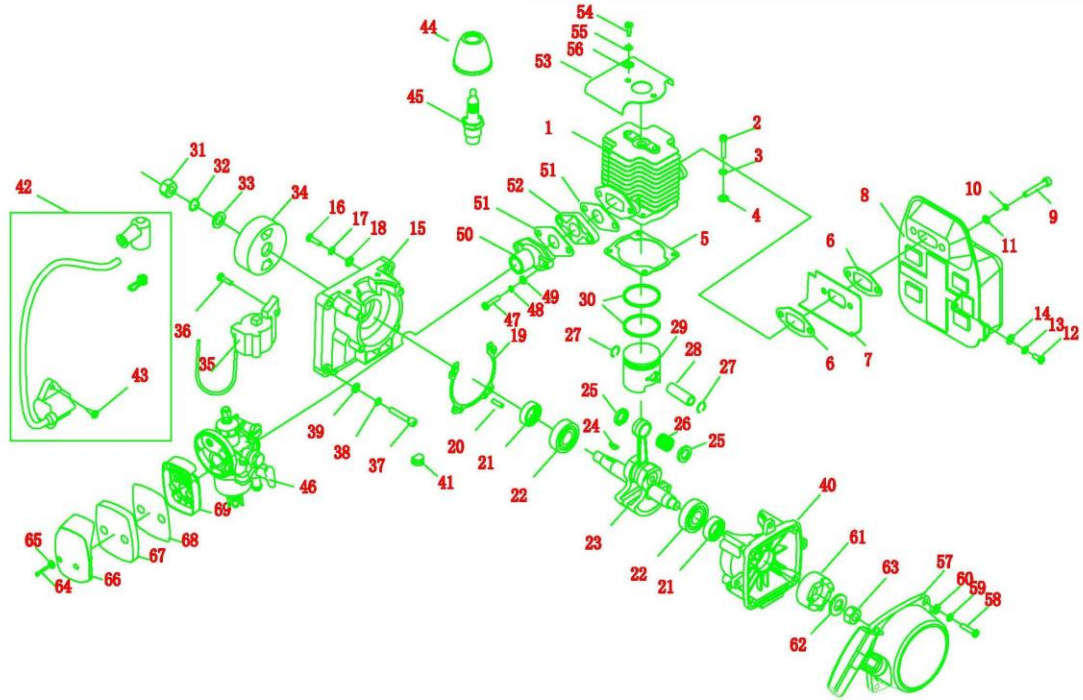

FIG. 1: 1E40F-3Z GASOLINE ENGINE

序号	ERP编码				
Ser. NO.	New Erp NO.				
1-1	02010050014	Cylinder	1-45	03130010009	Plug
1-2	03010010021	Screw M5*20	1-46	02050020112	Body
1-3	03050010015	Washer 5	1-47	03010060045	Screw M5*25
1-4	03040020020	Washer 5	1-48	03050010015	Washer 5
1-5	02070010036	Gasket	1-49	03040020020	Washer 5
1-6	02070010164	Gasket	1-50	70070090010	Pipe
1-7	02020160065	Gasket	1-51	02070010007	Gasket
1-8	02050010036	Muffler	1-52	02070010015	Insulator
1-9	03010010024	Screw M6*35	1-53	02020160092	Cover
1-10	03050010013	Washer 6	1-54	03010060078	Screw M5*10
1-11	03040020016	Washer 6	1-55	03050010015	Washer 5
1-12	03010060088	Screw M5*12	1-56	03040020020	Washer 5
1-13	03050010015	Washer 5	1-57	02050070027	Case
1-14	03040020020	Washer 5	1-58	03010060052	Screw M5*20
1-15	70070050053	Front Crankcase	1-59	03050010015	Washer 5
1-16	03010010046	Screw M5*30	1-60	03040020020	Washer 5
1-17	03050010015	Washer 5	1-61	02050100002	Ratchet
1-18	03040020020	Washer 5	1-62	03040050047	Washer A
1-19	02070010123	Gasket	1-63	03030020001	Nut
1-20	03060010004	Pin	1-64	03010060054	Screw M4*20
1-21	03100010012	Seal	1-65	03040020012	Washer 4
1-22	03090010016	Bearing	1-66	70030040023	outsjde ouver
1-23	02020120036	Crankshaft	1-67	70030040023	Filter core
1-24	03070010002	Half round key	1-68	02020160297	Kadsus het
1-25	02020150003	Washer	1-69	70030040009	Hsde cover
1-26	03090020021	Bearing			
1-27	02020030015	Piston pin ring			
1-28	02020010008	Piston pin			
1-29	02010020011	Piston			
1-30	02020020008	Piston ring			
1-31	03030020001	Nut			
1-32	03050010010	Washer			
1-33	03040020008	Washer			
1-34	02050030061	Rotor			
1-35	02050030060	Coll			
1-36	03020020054	Screw			
1-37	03010010014	Screw M6*30			
1-38	03050010013	Washer 6			
1-39	03040020016	Washer 6			
1-40	70070050052	Back Crankcase			
1-41	02080030001	Grommet			
1-42	02050030062	Coll			
1-43	03010040026	Screw			
1-44	02080020024	Cap			