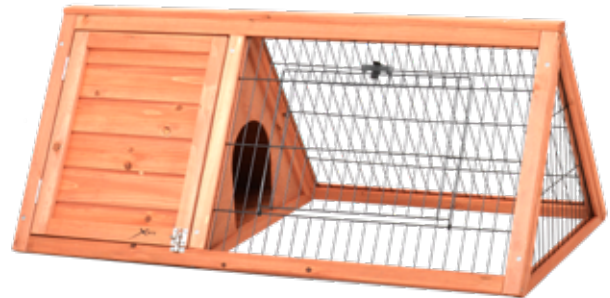

Materiał: trwale drewno sosnowe

155 x 85 x 80 cm

849 zł

HOLIDAY

Wybieg dla gryzoni i żółwi
Wybieg dla gryzoni, królików, żółwi lub innych małych zwierząt.

98 x 50 x 41 cm

169 zł

Materiał: trwale drewno sosnowe