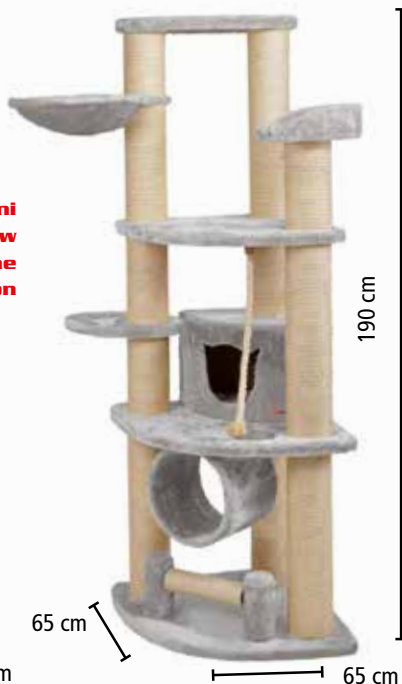

GARFIELD S

(szary)
Ø 130 mm

Odpowiedni dla kotów rasy Maine Coon

749 zł
plusz 500 g/m² i sizal 10 mm