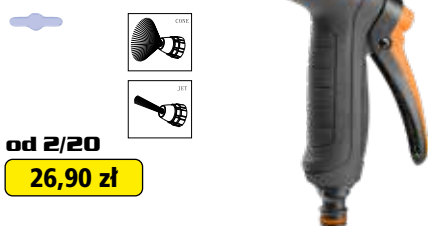

20,90 zł

HECHT 02063