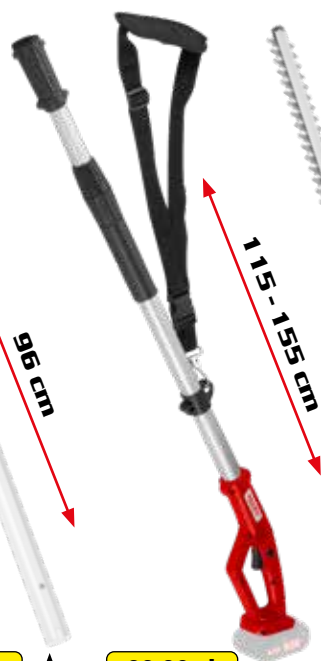

HECHT 9520

Okrzesywarka

ACCU program 1278

239 zł

HECHT 9620

Teleskopowy uchwyt

Pasek na ramię

99,90 zł