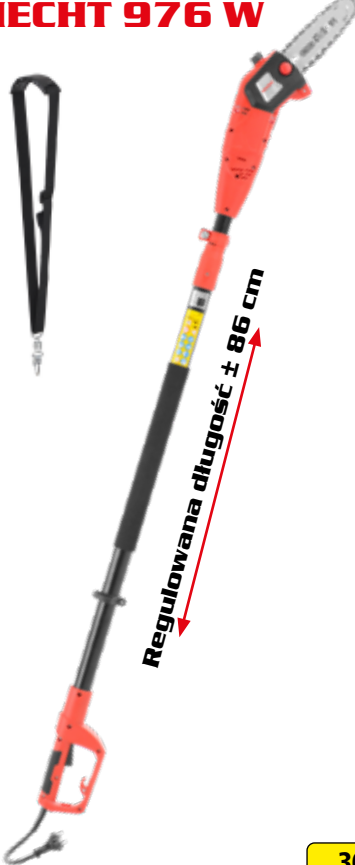

⚡	Accu Li-ion	DC 20 V / 1x 2,5 Ah		długość prowadnicy	20 cm
				waga*	3,5 kg
	długość 2–2,5 m				
	brak akumulatora i ładowarki w zestawie				

HECHT 975 W

Regulowana długość ± 95 cm

339 zł

HECHT 976 W

Regulowana długość ± 86 cm

369 zł

HECHT 9260

Regulowana długość ± 130 cm

1 299 zł

2-SUWOWY SILNIK

⚡	napięcie	230 V / 50 Hz		długość prowadnicy	24 cm
	moc	750 W		waga*	3,1 kg
	długość 1,9–2,85 m				

⚡	napięcie	230 V / 50 Hz		długość prowadnicy	24 cm
	moc	750 W		waga*	3,1 kg
	długość 1,83–2,69 m				