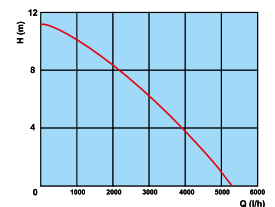

plastikowa obudowa

169 zł

	napięcie	230 V/50 Hz		max. wys. podnoszenia	10 m
	moc	350 W		max. wydajność	3000 l/h
	czysta woda			10 m kabel