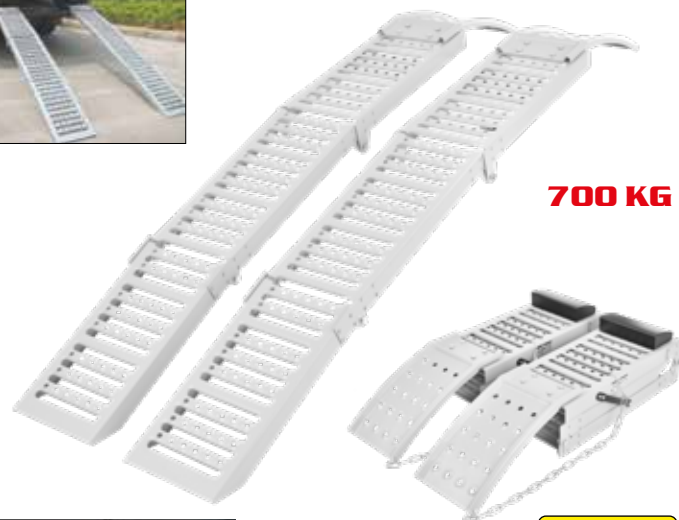

189 zł

	szerokość robocza	50 cm		waga netto	9 kg
	średnica cylindra	32 cm		waga obciążenia	50 kg ± 20%

Sklep on-line: www.hechtpolska.pl

HECHT 005003

Rampa najazdowa

Stabilna

2 szt. w zestawie

450 KG

269 zł

wymiary	183 x 22,5 x 5 cm
nośność	450 kg / para

HECHT 005004

Rampa najazdowa

Składane

2 szt. w zestawie

700 KG

499 zł

wymiary	193 x 25 x 5 cm
nośność złożona	2300 kg / para
nośność rozwinięty	700 kg / para

W zestawie
wsporniki

Składane

2 szt. w zestawie

HECHT 005005

Rampa najazdowa

680 KG

599 zł

wymiary	225 x 28 x 5 cm	
	waga	7 kg / 1 szt.
	nośność	340 kg / 680 kg
	1 szt./para	

WÓZKI

Hecht 260 przeznaczony do rozsiewania piasku, soli, nawozów lub nasion.

HECHT 260

Zaczepek do kosiarek traktorowych (np. do HECHT 5176)