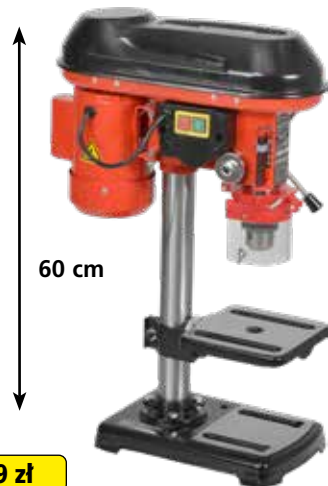

bateria i ładowarka nie są dołączone

HECHT 1055

60 cm

HECHT 001055
Mocowanie dodatkowe do wiertarek HECHT 1055 i 1063

39,90 zł

Mocny silnik 550 W

Wysokiej jakości przekładnia

399 zł