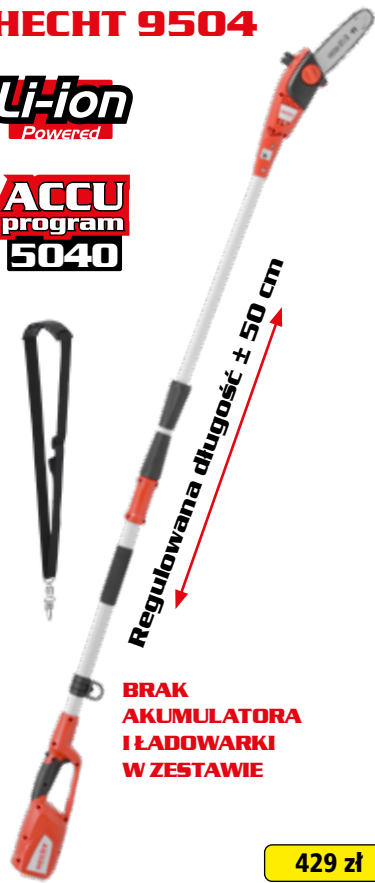

*Waga pił podana bez akcesoriów.

PILARKI ŁAŃCUCHOWE

HECHT 9504

Li-ion
Powered

ACCU
program
5040

Regulowana długość ± 50 cm

**BRAK
AKUMULATORA
I ŁADOWARKI
W ZESTAWIE**

429 zł