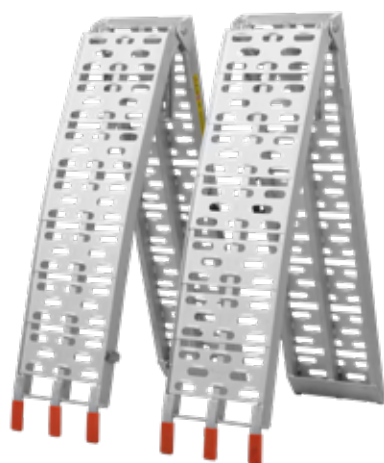

WALEC, RAMPY NAJAZDOWE

HECHT 501

HECHT 1000R

Miernik obrotów

Miernik do silników spalinowych:
2-suwowych - 1 cylindrowych
4-suwowych - 2 cylindrowych

299 zł

189 zł

	szerokość robocza	50 cm		waga netto	9 kg
	średnica cylindra	32 cm		waga obciążenia	50 kg ± 20%

Sklep on-line: www.hechtpolska.pl

HECHT 005003

Rampa najazdowa

Stabilna

2 szt. w zestawie

450 KG

269 zł

wymiary	183 x 22,5 x 5 cm
nośność	450 kg / para

HECHT 005004

Rampa najazdowa

Składane

2 szt. w zestawie

700 KG

499 zł

wymiary	193 x 25 x 5 cm
nośność złożona	2300 kg / para
nośność rozwinięty	700 kg / para

W zestawie
wsporniki

Składane

2 szt. w zestawie

HECHT 005005

Rampa najazdowa

680 KG

599 zł

wymiary	225 x 28 x 5 cm	
	waga	7 kg / 1 szt.
	nośność	340 kg / 680 kg
	1 szt./para