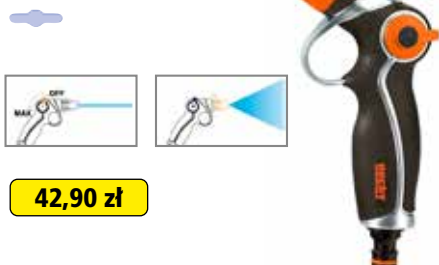

29,90 zł

HECHT 02093