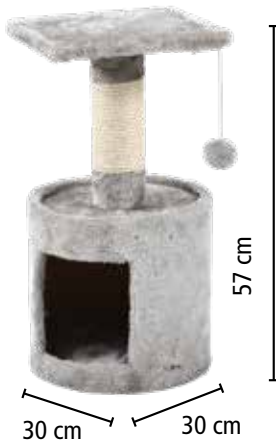

67,90 zł
plusz 500 g/m² i sizal 5,6 mm