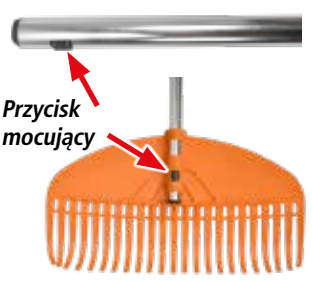

4in1

(4 narzędzia – 1 drążek)
Głównym elementem systemu jest drążek HECHT 600101 do którego montowane są dodatkowe elementy (do zakupu osobno).

HECHT 600101
Aluminiowy drążek z tworzywa sztucznego, miękki, okrągły chwyt.
33,90 zł

HECHT 600112
Nylonowe grabie 12 zębów
Szerokość 410 mm
16,90 zł

HECHT 600118
Nylonowe grabie 18 zębów
Szerokość 580 mm
19,90 zł

HECHT 600123
Plastikowe grabie 23 zęby
Szerokość 480 x 260 mm
16,90 zł

HECHT 600135
Plastikowe grabie 35 zębów
Szerokość 760 x 310 mm
25,90 zł