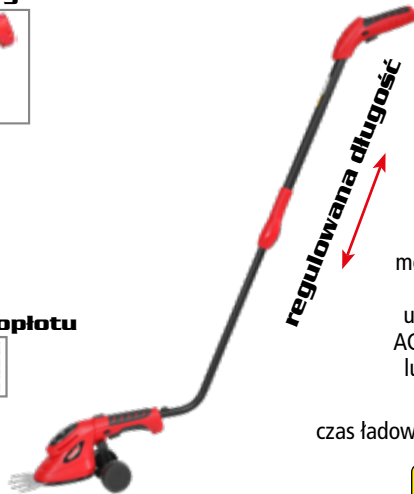

HECHT 5036 SET 2in1

Odpinany uchwyt

SAMSUNG

nożyczki

nożyce do żywopłotu

regulowana długość

można używać z lub bez uchwytu, jako ACCU nożyczki lub nożyce do żywopłotu
czas ładowania 4 godz.

149 zł