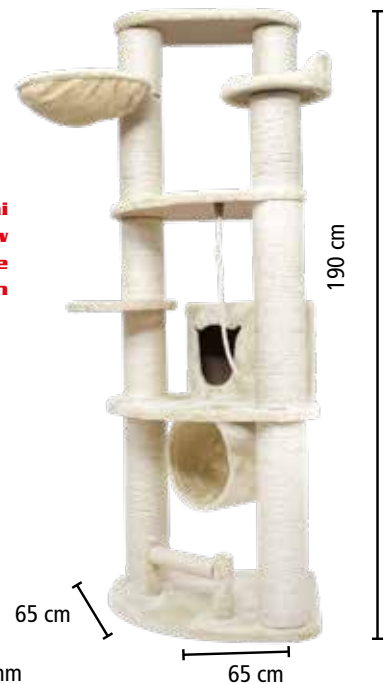

GARFIELD B

(beżowy)
Ø 130 mm

Odpowiedni dla kotów rasy Maine Coon

749 zł
plusz 500 g/m² i sizal 10 mm