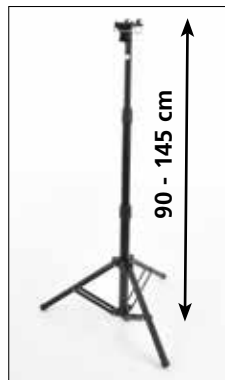

149 zł

🔋	akumulator	2x 1,5 V AAA
🔋	waga	0,12 kg
	zakres pomiaru	0,03 - 40 m (+/- 1 mm)
	gniazdo statywu	1/4"

HECHT 2823

Lampa LED

90 - 145 cm

229 zł

🔋	napięcie	230 V/50 Hz	temperatura światła	6500 K	
🔋	moc	2x 30 W	intensywność światła	2x 2200 lm	
			🔋	waga	3,2 kg