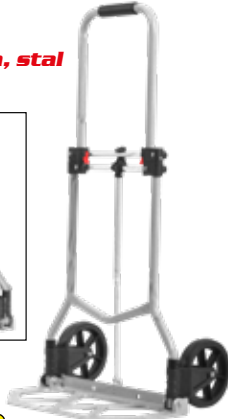

▼▼▼	nośność	70 kg
🔋	waga	4,6 kg
	wymiary po złożeniu	73 x 43 x 6 cm
	wymiary po rozłożeniu	99 x 44 x 41 cm

HECHT 0090

Materiał:
aluminium, stal

Składane

129 zł

▼▼▼	nośność	90 kg
🔋	waga	4,3 kg
	wymiary po złożeniu	73 x 48 x 6 cm
	wymiary po rozłożeniu	99 x 48 x 42 cm