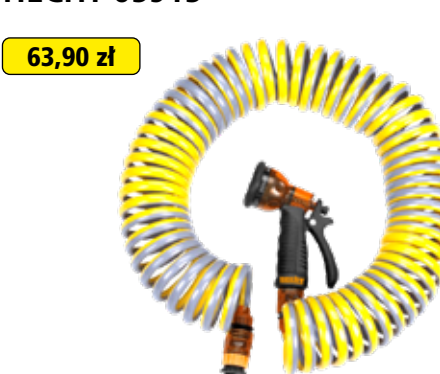

do 20 m węża 1/2"

339 zł

HECHT 00627

do 50 m węża 1/2"

92,90 zł

WĘŻE

HECHT 05915

63,90 zł