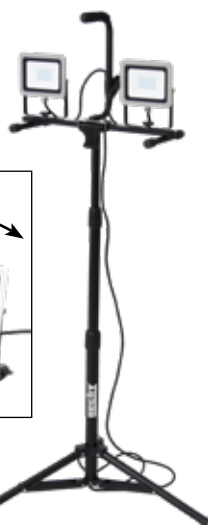

149 zł

🔋	akumulator	2x 1,5 V AAA
🔋	waga	0,12 kg
	zakres pomiaru	0,03 - 40 m (+/- 1 mm)
	gniazdo statywu	1/4"

HECHT 2823

Lampa LED

90 - 145 cm

229 zł

🔋	napięcie	230 V/50 Hz	temperatura światła	6500 K	
🔋	moc	2x 30 W	intensywność światła	2x 2200 lm	
			🔋	waga	3,2 kg