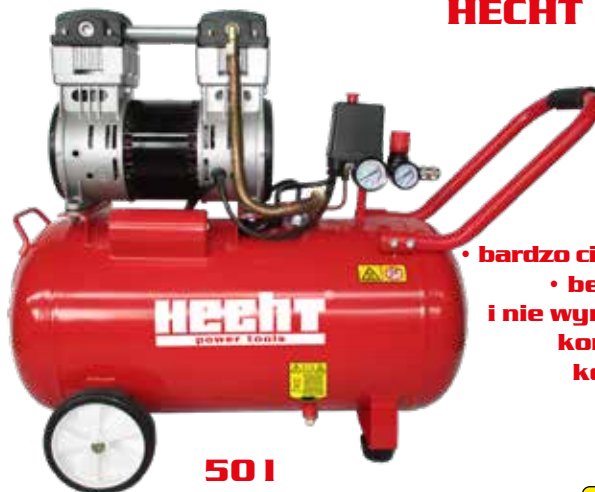

HECHT 2085

- bardzo cicha praca
- bezolejowy
- nie wymagający konserwacji kompresor

50 l

829 zł

⚡	napięcie	230 V / 50 Hz	litres	zbiornik	50 l
⚡	moc	1150 W / 2 HP	↓↓↓	max. ciśnienie	8 bar
	wydajność	196 l/min.