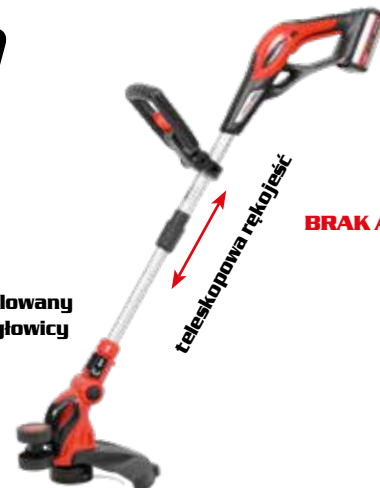

HECHT 5020

ACCU
program
6020

regulowany kąt głowicy

teleskopowa rękojść

BRAK AKUMULATORA I ŁADOWARKI W ZESTAWIE

Zapassowa szpula Nr. 005020 (2szt)

169 zł

⚡	bateria	Li-ion	max	szerokość	25 cm
⚡	napięcie (V)	DC 20 V / 1x 2,5 Ah	🔋	waga z akumulatorem	2 kg
⚡	czas pracy bez obciążenia	około 20 min	🔋	czas ładowania	2 h

*Waga urządzeń podana jest bez narzędzi tnących.