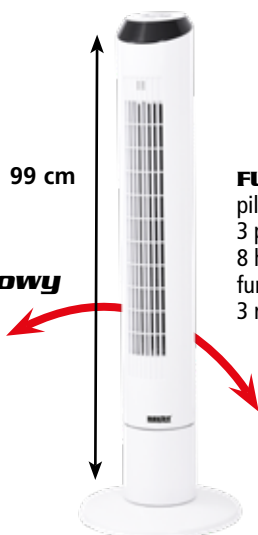

HECHT 3739

Wentylator elektryczny

99 cm

Obrotowy

FUNKCJE:
pilot
3 prędkości wentylatora
8 h timer
funkcja jonizatora
3 rodzaje nawiewu

229 zł

⚡	napięcie	230 V/50 Hz	wysokość	99 cm
🔌	moc	60 W	3 prędkości wentylatora	
👤	waga	3,7 kg