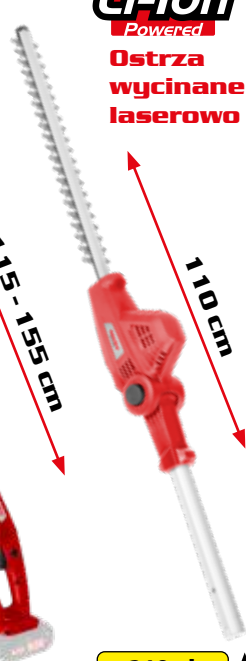

HECHT 6520

Sekator do żywopłotu

Li-Ion
Powered
Ostrza wycinane laserowo

219 zł

	Accu	Li-ion	długość prowadnicy - pilarki	20 cm
	bateria	DC 20 V / 1x 2/4 Ah	długość prowadnicy - sekatora	43 cm
	brak akumulatora i ładowarki w zestawie		długość rękojści	115- 155 cm