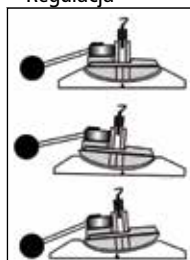

339 zł

⚡ napięcie	230 V/50 Hz	👤 waga	4,8 kg
🔌 moc	230 W	∅ średnica tarczy tnącej	145 mm

HECHT 002850

Linka rozrusznika
∅ 2,8 mm, 50 m

33,90 zł

HECHT 003450

Linka rozrusznika
∅ 3,4 mm, 50 m

42,90 zł

HECHT 003850

Linka rozrusznika
∅ 3,8 mm, 50 m

49,90 zł

HECHT 000550

Linka rozrusznika
∅ 5 mm, 50 m

59,90 zł

HECHT 000045

Smarownica
do przewodnic

23,90 zł