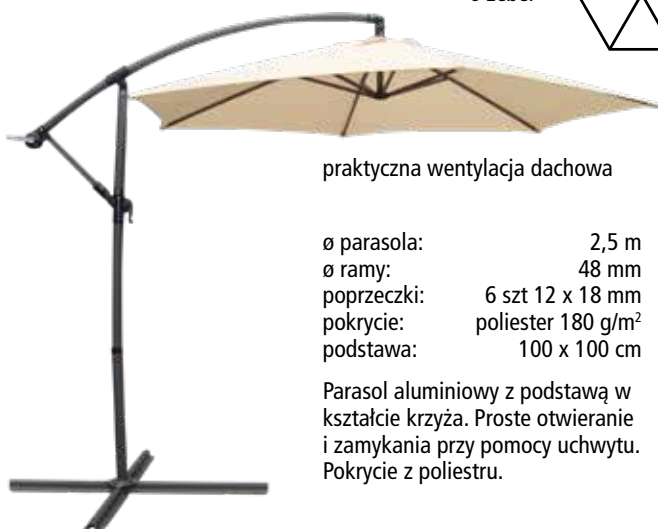

PARASOL SANDY I.

OCHRONA PRZED
PROMIENIOWANIEM UV

6 żeber

praktyczna wentylacja dachowa

ø parasola: 2,5 m
ø ramy: 48 mm
poprzeczki: 6 szt 12 x 18 mm
pokrycie: poliester 180 g/m²
podstawa: 100 x 100 cm

Parasol aluminiowy z podstawą w kształcie krzyża. Proste otwieranie i zamykanie przy pomocy uchwytu. Pokrycie z poliestru.

279 zł