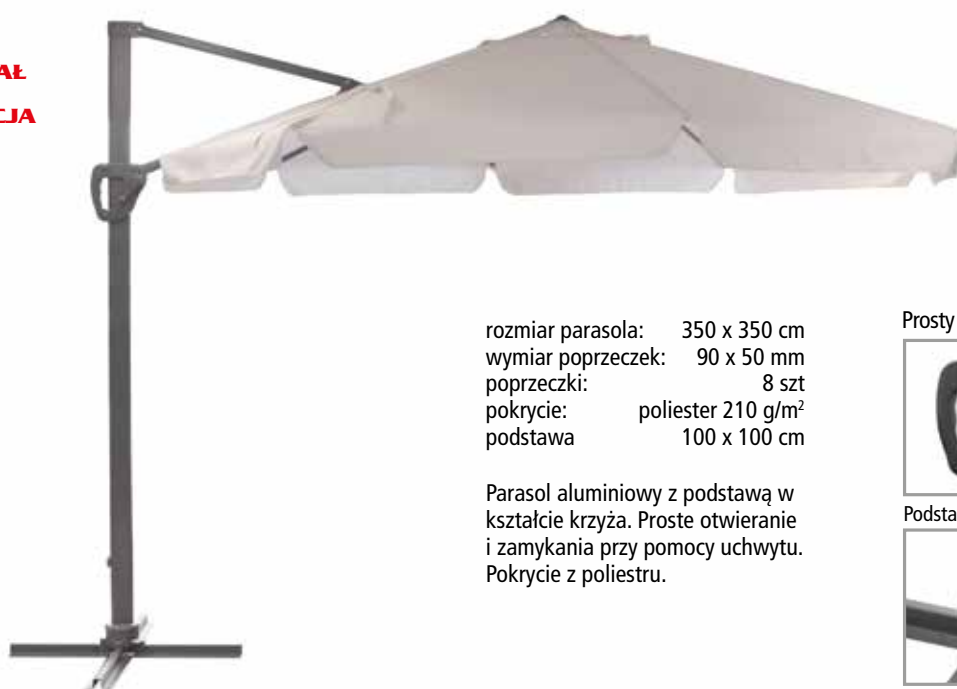

rozmiar parasola: 350 x 350 cm
wymiar poprzeczek: 90 x 50 mm
poprzeczki: 8 szt
pokrycie: poliester 210 g/m²
podstawa: 100 x 100 cm

Parasol aluminiowy z podstawą w kształcie krzyża. Proste otwieranie i zamykanie przy pomocy uchwytu. Pokrycie z poliestru.

Prosty w obsłudze

Podstawa obrotowa

1 149 zł