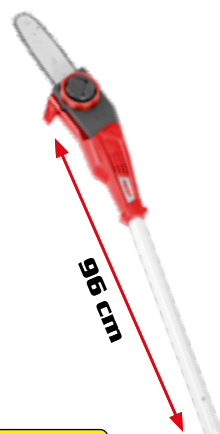

239 zł

HECHT 9620

Teleskopowy uchwyt

99,90 zł

HECHT 6520

Sekator do żywopłotu

219 zł

HECHT 1320