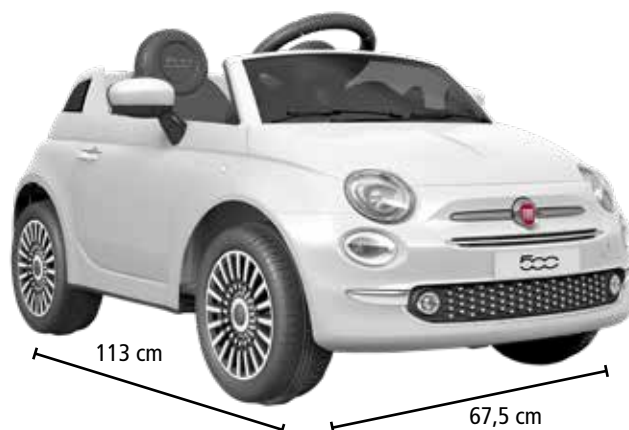

FIAT 500 WHITE

839 zł

113 x 67,5 x 53 cm

bateria 2x 6 V, 4,5 Ah / 12 V, 2x 30 W, waga 12,6 kg, prędkość 2-3 km/h

max. obciążenie: 30 kg

Dla dzieci w wieku 3-8 lat. Efekty dźwiękowe, otwieranie drzwi, pilot

CZAS WOLNY