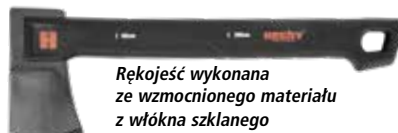

HECHT 901001

Siekiera rozłupująca
Długość 40 cm,
Waga 1000 g*

36,90 zł

Rękojeść wykonana ze wzmocnionego materiału z włókna szklanego
- FIBERGLASS

HECHT 901201

Siekiera rozłupująca
Długość 55 cm,
Waga 1200 g*

42,90 zł

Rękojeść wykonana ze wzmocnionego materiału z włókna szklanego
- FIBERGLASS

HECHT 902000

Siekiera rozłupująca
Długość 63 cm,
Waga 2000 g*

59,90 zł

Rękojeść wykonana ze wzmocnionego materiału z włókna szklanego
- FIBERGLASS

HECHT 900444

Siekiera uniwersalna
Długość 35 cm,
Waga 650 g*

119 zł

Rękojeść wykonana ze wzmocnionego materiału z włókna szklanego
- FIBERGLASS

HECHT 900800

Siekiera uniwersalna
Długość 59 cm,
Waga 1130 g*