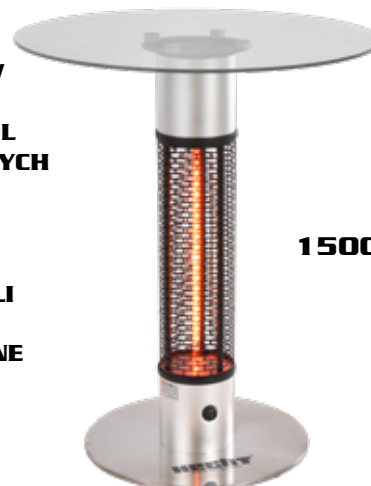

1500 W

499 zł

	napięcie	230 V/50 Hz	średnica stołu	65 cm
	moc	1500 W	wysokość	75,5 cm
	moc grzewcza	5100 BTU	średnica podstawy	46 cm