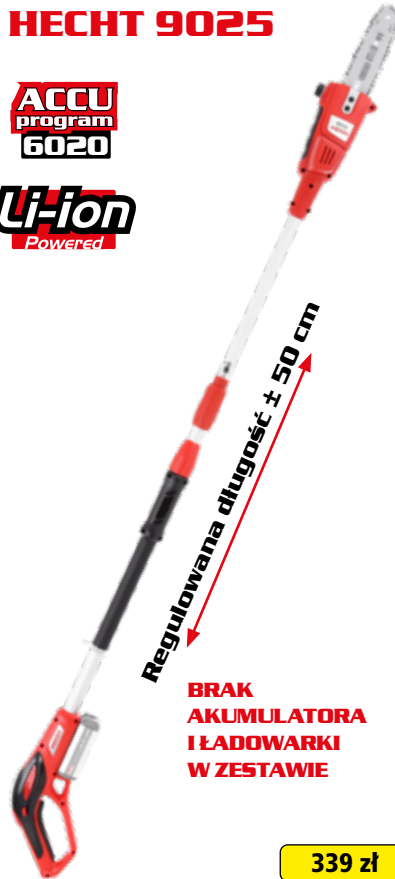

*Waga pił podana bez akcesoriów.

PILARKI ŁAŃCUCHOWE

HECHT 9504

Li-ion
Powered

ACCU
program
5040

Regulowana długość ± 50 cm

**BRAK
AKUMULATORA
I ŁADOWARKI
W ZESTAWIE**

429 zł

HECHT 971 W

0 - 40°

Regulowana długość ± 80 cm

269 zł

HECHT 9025

ACCU
program
6020

Li-ion
Powered

Regulowana długość ± 50 cm