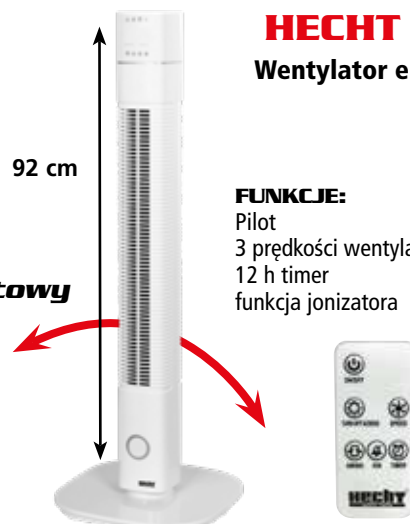

HECHT 3736

Wentylator elektryczny

92 cm

Obrotowy

FUNKCJE:
Pilot
3 prędkości wentylatora
12 h timer
funkcja jonizatora

199 zł

⚡	napięcie	230 V/50 Hz	wysokość	92 cm
🔌	moc	60 W	3 prędkości wentylatora	
👤	waga	3,3 kg