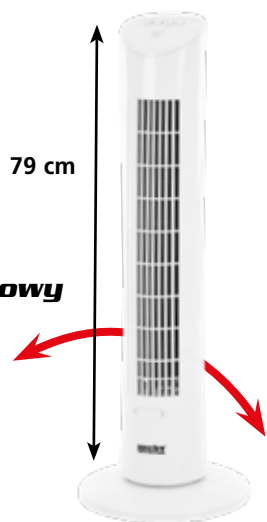

WENTYLATORY ELEKTRYCZNE, KLIMATYZATORY

HECHT 3731

Wentylator elektryczny

79 cm

Obrotowy

FUNKCJE:
3 prędkości wentylatora

129 zł

⚡	napięcie	230 V/50 Hz	wysokość	79 cm
🔌	moc	60 W	3 prędkości wentylatora	
👤	waga	3 kg		