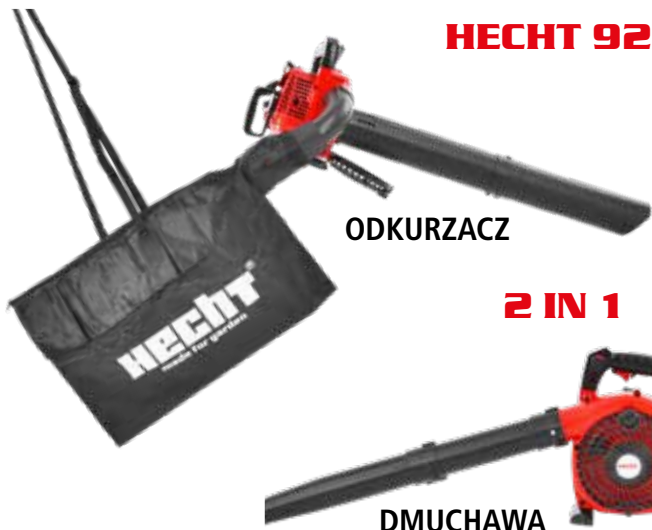

HECHT 9254

399 zł

2-suwowy silnik					
🗑️	pojemność	25,4 cm³	🌀	objętość powietrza	0,13 m³/s
🔌	moc	1 HP	👤	waga	5,8 kg