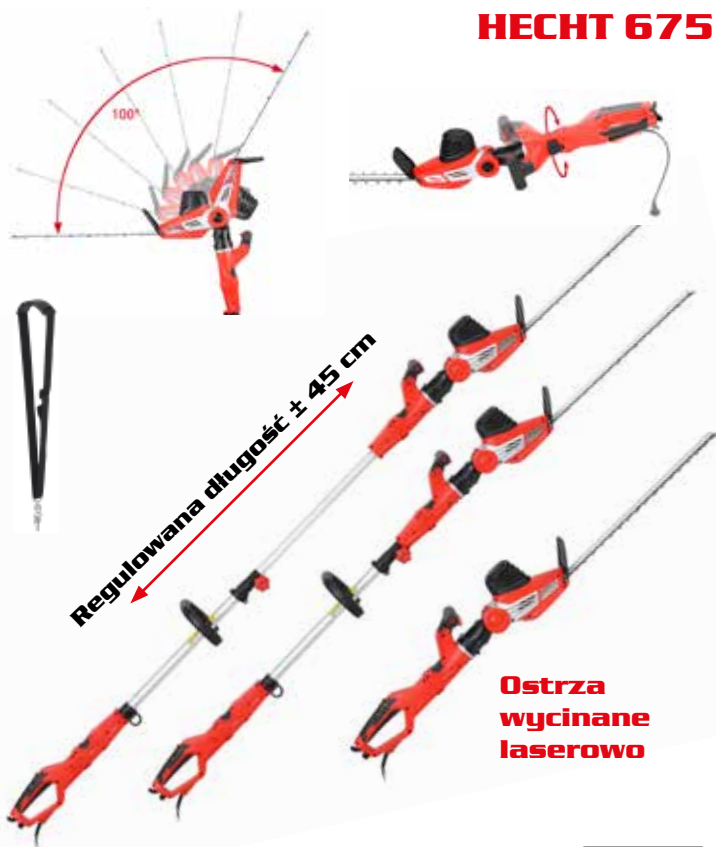

HECHT 675

Regulowana długość: ± 45 cm

Ostrza wycinane laserowo

399 zł

	napięcie	230 V/50 Hz		robocza długość prowadnicy	51 cm
	moc	750 W		waga	5 kg
	max Ø cięcia	28 mm		długość	2,35 - 2,8 m