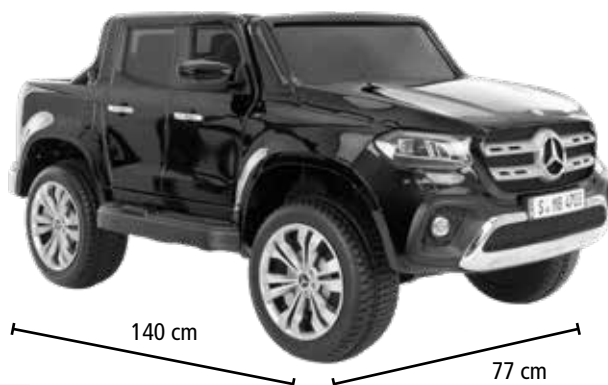

MERCEDES BENZ XMX606 BLACK

ORIGINAL LICENSED
MERCEDES

LAKIER METALICZNY

10 Ah
4X4

140 cm
77 cm

1 489 zł

140 x 77 x 65 cm

bateria 12 V, 10 Ah / 12 V, prędkość 2-8 km/h

max. obciążenie: 50 kg

Dla dzieci w wieku 3-8 lat.
4 silniki, efekty świetlne i dźwiękowe, MP3, otwieranie drzwi, pilot.