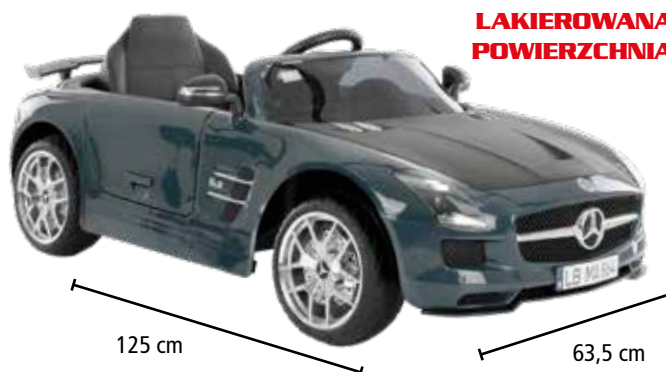

125 cm

63,5 cm

999 zł

125 x 63,5 x 46 cm

bateria 12 V, 10 Ah / 12 V, 2x 35 W, waga 14,5 kg, prędkość 3-6 km/h

max. obciążenie: 35 kg

Dla dzieci w wieku 3-7 lat. Efekty świetlne i dźwiękowe, wsteczny bieg, pilot

1 199 zł

125 x 63,5 x 46 cm

bateria 12 V, 10 Ah / 12 V, 2x 35 W, waga 14,5 kg, prędkość 3-6 km/h

max. obciążenie: 35 kg

Dla dzieci w wieku 3-7 lat. Efekty świetlne i dźwiękowe, wsteczny bieg, pilot

LAKIEROWANA POWIERZCHNIA