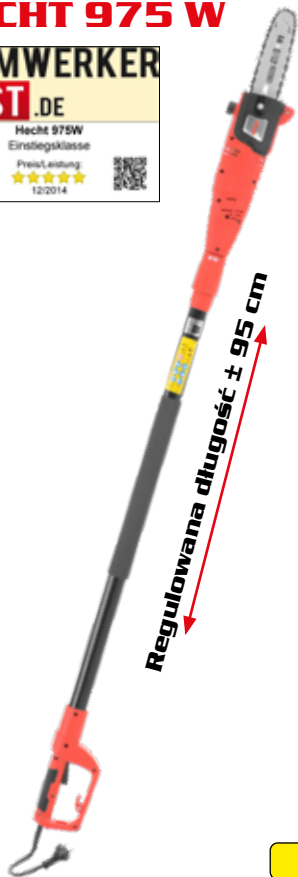

Regulowana długość ± 95 cm

339 zł

HECHT 976 W