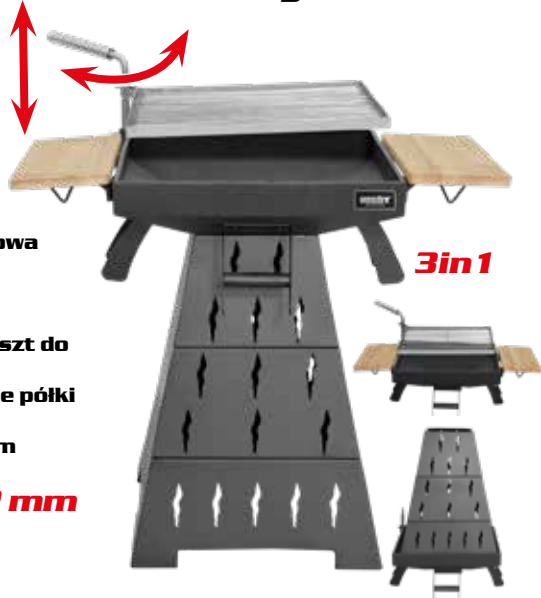

HECHT VESUV grill i kominek

3in1