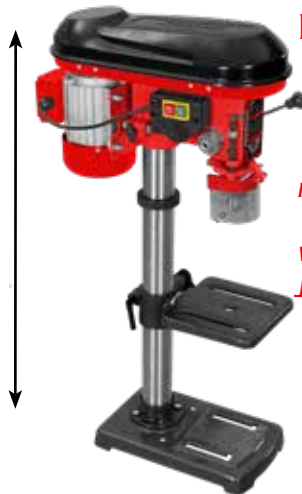

84 cm

Mocny silnik 600 W

Wysokiej jakości przekładnia

629 zł

⚡	napięcie	230 V/50 Hz	wysokość podnoszenia	60 mm
🔋	moc	600 W	rozmiar uchwytu	16 mm
🌀	prędkość bez obciążenia	420-2700 rpm	liczba prędkości	12
👤	waga	30 kg		

HECHT 1541

REGULACJA PRĘDKOŚCI