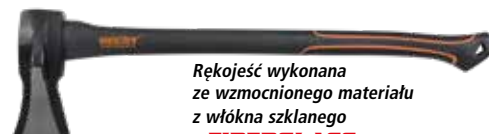

42,90 zł

Rękojeść wykonana ze wzmocnionego materiału z włókna szklanego
- FIBERGLASS

HECHT 902000

Siekiera rozłupująca
Długość 63 cm,
Waga 2000 g*

59,90 zł

Rękojeść wykonana ze wzmocnionego materiału z włókna szklanego
- FIBERGLASS

HECHT 900444

Siekiera uniwersalna
Długość 35 cm,
Waga 650 g*

119 zł

Rękojeść wykonana ze wzmocnionego materiału z włókna szklanego
- FIBERGLASS

HECHT 900800

Siekiera uniwersalna
Długość 59 cm,
Waga 1130 g*