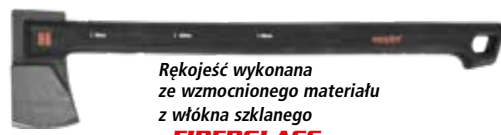

HECHT 900444

Siekiera uniwersalna
Długość 35 cm,
Waga 650 g*

119 zł

Rękojeść wykonana ze wzmocnionego materiału z włókna szklanego
- FIBERGLASS

HECHT 900800

Siekiera uniwersalna
Długość 59 cm,
Waga 1130 g*

219 zł

Rękojeść wykonana ze wzmocnionego materiału z włókna szklanego
- FIBERGLASS

HECHT 900901

Siekiera uniwersalna
Długość 44 cm,
Waga 900 g*

67,90 zł

TEFLONOWA POWIERZCHNIA OSTRZA
Rękojeść wykonana ze wzmocnionego materiału z włókna szklanego.
NYLON + FIBERGLASS